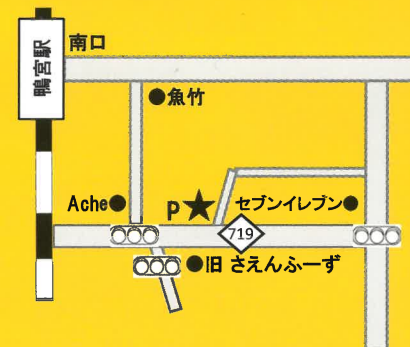

バナナジュース専門店
BANANA LIFE

たかがバナナ、されどバナナ。

バナナライフ小田原鴨宮店

Address 250-0875
神奈川県小田原市南鴨宮 3-9-20

Open 11:00 ※休憩時間 15:00~16:00

Close 20:00

定休日：無し

駐車場有

Instagram
Follow me

MENU

バナナジュース
Banana Juice

M ¥400 L ¥550 XL ¥750

食物繊維・ビタミン・ミネラル

TOPPING トッピング

+¥80

黒ゴマ
Black sesame
セサミン・ビタミンE